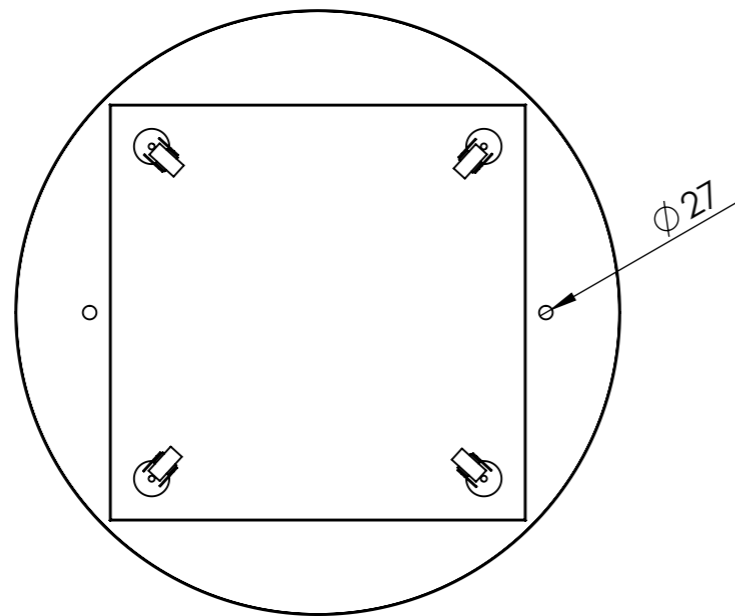

DETAIL A  
SCALE 1 : 5

DRAWN	Luuk van den Heuvel	DATE	21-1-2021		TITLE:	2 mm Corten	
REVISION					Drawing:	CTWL4.3 wheels product	A3
		Liessentstraat 4, 5405 AG Uden (NL). † 0031 (0)413 - 27 41 68. e info@adezz.com, i www.adezz.com		Color:	-	Mass (kg):	<b>48.96</b>
				SCALE:	1:15	SHEET 1 OF 8	